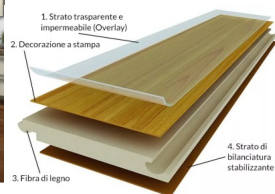

Pavimento Laminato Finitura Rosso

Pavimento Laminato, colore scuro, spessore mm8, larghezza mm191, lunghezza mm 1200, spazzolato, micro bisellato, incastro a click, adatto a riscaldamento a pavimento, alta resistenza.

Finitura Materica: La superficie presenta una trama leggermente ruvida al tatto che segue le venature del legno, offrendo un'esperienza sensoriale realistica e un'ottima proprietà antiscivolo.

Bisellatura 4V: Ogni dogia è lavorata sui bordi per creare un solco leggero che definisce il perimetro. Questo dettaglio esalta la geometria della posa e conferisce al pavimento un aspetto autentico e strutturato. Dona movimento alla superficie e nasconde meglio le piccole imperfezioni del sottofondo, garantendo un risultato visivo impeccabile.

CARATTERISTICHE

ESSENZA: Laminato Effetto Legno
LAVORAZIONE: Spazzolato, micro bisellato su 4 lati
FINITURA: Laccato UV
CLASSE D'ASPETTO: AC4
POSA: Flottante
PAVIMENTO RADIANTE: Idoneo

DIMENSIONI E SPESSORE

FORMATO: mm8x191x1200
STRUTTURA: Fibra di Legno
SPESSORE TOTALE: 8mm
LARGHEZZA: 191mm
LUNGHEZZA: 1200mm
DUREZZA E RESISTENZA: Alta

[Scheda Tecnica](#) 

Recensioni

Nessuna recensione disponibile per questo prodotto.