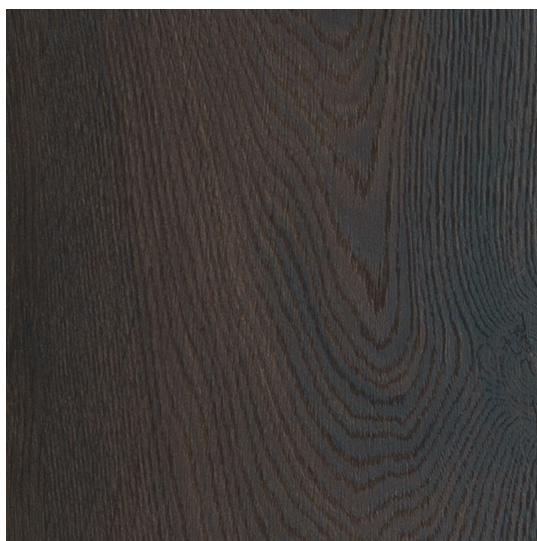

Pavimento Laminato Finitura Rosso

Pavimento Laminato, colore scuro, spessore mm8, larghezza mm191, lunghezza mm 1200, spazzolato, micro bisellato, incastro a click, adatto a riscaldamento a pavimento, alta resistenza.