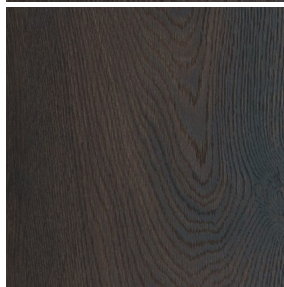

Pavimento Laminato Finitura Rosso

Pavimento Laminato, colore scuro, spessore mm8, larghezza mm191, lunghezza mm 1200, spazzolato, micro bisellato, incastro a click, adatto a riscaldamento a pavimento, alta resistenza.