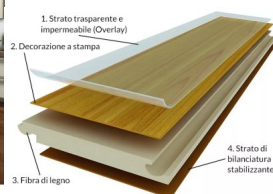

Pavimento Laminato Finitura Rosso

Pavimento Laminato, colore scuro, spessore mm8, larghezza mm191, lunghezza mm 1200, spazzolato, micro bisellato, incastro a click, adatto a riscaldamento a pavimento, alta resistenza.

Finitura Materica: La superficie presenta una trama leggermente ruvida al tatto che segue le venature del legno, offrendo un'esperienza sensoriale realistica e un'ottima proprietà antiscivolo.

Bisellatura 4V: Ogni dogia è lavorata sui bordi per creare un solco leggero che definisce il perimetro. Questo dettaglio esalta la geometria della posa e conferisce al pavimento un aspetto autentico e strutturato. Dona movimento alla superficie e nasconde meglio le piccole imperfezioni del sottofondo, garantendo un risultato visivo impeccabile.

CARATTERISTICHE

ESSENZA: Laminato Effetto Legno
LAVORAZIONE: Spazzolato, micro bisellato su 4 lati
FINITURA: Laccato UV
CLASSE D'ASPETTO: AC4
POSA: Flottante
PAVIMENTO RADIANTE: Idoneo

DIMENSIONI E SPESSORE

FORMATO: mm8x191x1200
STRUTTURA: Fibra di Legno
SPESSORE TOTALE: 8mm
LARGHEZZA: 191mm
LUNGHEZZA: 1200mm
DUREZZA E RESISTENZA: Alta

[Scheda Tecnica](#) 

Recensioni

Nessuna recensione disponibile per questo prodotto.