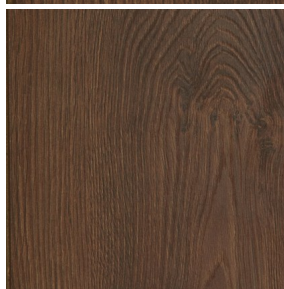

## Pavimento Laminato Finitura Noce Mq. 139,39 - € 14,00 al mq.

Pavimento Laminato, colore scuro, spessore mm8, larghezza mm191, lunghezza mm 1200, spazzolato, micro bisellato, incastro a click, adatto a riscaldamento a pavimento, alta resistenza.