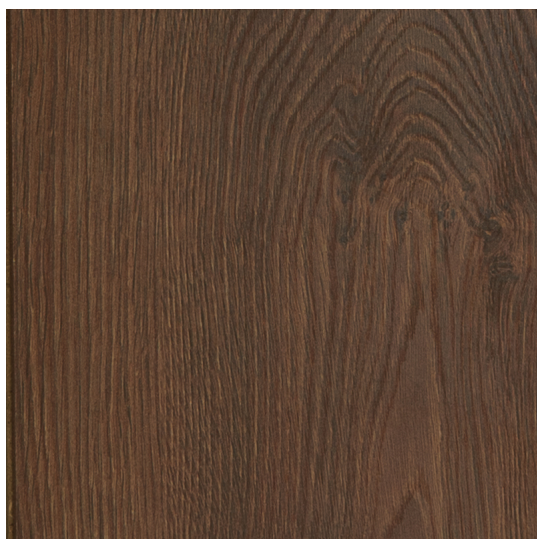

Pavimento Laminato Finitura Noce Mq. 139,39 - € 12,00 al mq.

Pavimento Laminato, colore scuro, spessore mm8, larghezza mm191, lunghezza mm 1200, spazzolato, micro bisellato, incastro a click, adatto a riscaldamento a pavimento, alta resistenza.