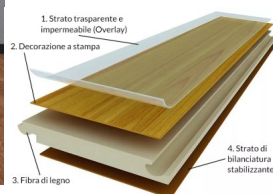

Pavimento Laminato Finitura Noce Mq. 139,39 - € 14,00 al mq.

Pavimento Laminato, colore scuro, spessore mm8, larghezza mm191, lunghezza mm 1200, spazzolato, micro bisellato, incastro a click, adatto a riscaldamento a pavimento, alta resistenza.

Valutazione: Nessuna valutazione

Prezzo

Prezzo base, tasse incluse 2645,31 €

Prezzo con sconto 1951,46 €

Prezzo di vendita 2380,78 €

Prezzo di vendita, tasse escluse 1951,46 €

Sconto -216,83 €

Ammontare IVA 429,32 €

14 Days

[Richiedi un preventivo (ti richiamano noi)](#)