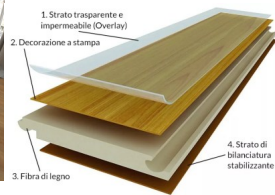

Pavimento Laminato Finitura Naturale

Pavimento Laminato, colore chiaro, spessore mm8, larghezza mm191, lunghezza mm 1200, spazzolato, micro bisellato, incastro a click, adatto a riscaldamento a pavimento, alta resistenza.

Finitura Materica: La superficie presenta una trama leggermente ruvida al tatto che segue le venature del legno, offrendo un'esperienza sensoriale realistica e un'ottima proprietà antiscivolo.

Bisellatura 4V: Ogni doga è lavorata sui bordi per creare un solco leggero che definisce il perimetro. Questo dettaglio esalta la geometria della posa e conferisce al pavimento un aspetto autentico e strutturato. Dona movimento alla superficie e nasconde meglio le piccole imperfezioni del sottofondo, garantendo un risultato visivo impeccabile.

CARATTERISTICHE

ESSENZA: Laminato Effetto Legno
LAVORAZIONE: Spazzolato, micro bisellato su 4 lati
FINITURA: Laccato UV
CLASSE D'ASPETTO: AC4
POSA: Flottante
PAVIMENTO RADIANTE: Idoneo

DIMENSIONI E SPESSORE

FORMATO: mm8x191x1200
STRUTTURA: Fibra di Legno
SPESSORE TOTALE: 8mm
LARGHEZZA: 191mm
LUNGHEZZA: 1200mm
DUREZZA E RESISTENZA: Alta

[Scheda Tecnica](#) 

Recensioni

Nessuna recensione disponibile per questo prodotto.