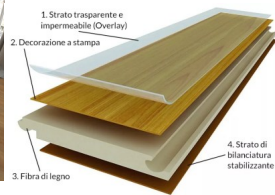

Pavimento Laminato Finitura Naturale

Pavimento Laminato, colore chiaro, spessore mm8, larghezza mm191, lunghezza mm 1200, spazzolato, micro bisellato, incastro a click, adatto a riscaldamento a pavimento, alta resistenza.

Finitura Materica: La superficie presenta una trama leggermente ruvida al tatto che segue le venature del legno, offrendo un'esperienza sensoriale realistica e un'ottima proprietà antiscivolo.

Bisellatura 4V: Ogni dogia è lavorata sui bordi per creare un solco leggero che definisce il perimetro. Questo dettaglio esalta la geometria della posa e conferisce al pavimento un aspetto autentico e strutturato. Dona movimento alla superficie e nasconde meglio le piccole imperfezioni del sottofondo, garantendo un risultato visivo impeccabile.

CARATTERISTICHE

ESSENZA: Laminato Effetto Legno
LAVORAZIONE: Spazzolato, micro bisellato su 4 lati
FINITURA: Laccato UV
CLASSE D'ASPETTO: AC4
POSA: Flottante
PAVIMENTO RADIANTE: Idoneo

DIMENSIONI E SPESSORE

FORMATO: mm8x191x1200
STRUTTURA: Fibra di Legno
SPESSORE TOTALE: 8mm
LARGHEZZA: 191mm
LUNGHEZZA: 1200mm
DUREZZA E RESISTENZA: Alta

[Scheda Tecnica](#) 

Recensioni

Nessuna recensione disponibile per questo prodotto.