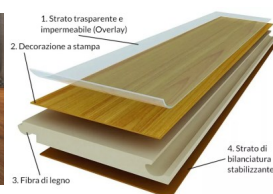

## Pavimento Laminato Finitura Mielato

Pavimento Laminato, colore chiaro, spessore mm8, larghezza mm191, lunghezza mm 1200, spazzolato, micro bisellato, incastro a click, adatto a riscaldamento a pavimento, alta resistenza.

**Finitura Materica:** La superficie presenta una trama leggermente ruvida al tatto che segue le venature del legno, offrendo un'esperienza sensoriale realistica e un'ottima proprietà antiscivolo.

**Bisellatura 4V:** Ogni doga è lavorata sui bordi per creare un solco leggero che definisce il perimetro. Questo dettaglio esalta la geometria della posa e conferisce al pavimento un aspetto autentico e strutturato. Dona movimento alla superficie e nasconde meglio le piccole imperfezioni del sottofondo, garantendo un risultato visivo impeccabile.

## CARATTERISTICHE

ESSENZA: Laminato Effetto Legno  
LAVORAZIONE: Spazzolato, micro bisellato su 4 lati  
FINITURA: Laccato UV  
CLASSE D'ASPETTO: AC4  
POSA: Flottante  
PAVIMENTO RADIANTE: Idoneo

## DIMENSIONI E SPESSORE

FORMATO: mm8x191x1200  
STRUTTURA: Fibra di Legno  
SPESSORE TOTALE: 8mm  
LARGHEZZA: 191mm  
LUNGHEZZA: 1200mm  
DUREZZA E RESISTENZA: Alta

[Scheda Tecnica](#) 