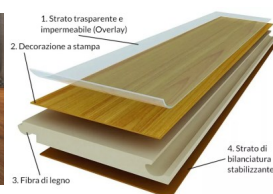

Pavimento Laminato Finitura Mielato

Pavimento Laminato, colore chiaro, spessore mm8, larghezza mm191, lunghezza mm 1200, spazzolato, micro bisellato, incastro a click, adatto a riscaldamento a pavimento, alta resistenza.

Finitura Materica: La superficie presenta una trama leggermente ruvida al tatto che segue le venature del legno, offrendo un'esperienza sensoriale realistica e un'ottima proprietà antiscivolo.

Bisellatura 4V: Ogni dogia è lavorata sui bordi per creare un solco leggero che definisce il perimetro. Questo dettaglio esalta la geometria della posa e conferisce al pavimento un aspetto autentico e strutturato. Dona movimento alla superficie e nasconde meglio le piccole imperfezioni del sottofondo, garantendo un risultato visivo impeccabile.

CARATTERISTICHE

ESSENZA: Laminato Effetto Legno

LAVORAZIONE: Spazzolato, micro bisellato su 4 lati

FINITURA: Laccato UV

CLASSE D'ASPETTO: AC4

POSA: Flottante

PAVIMENTO RADIANTE: Idoneo

DIMENSIONI E SPESSORE

FORMATO: mm8x191x1200

STRUTTURA: Fibra di Legno

SPESSORE TOTALE: 8mm

LARGHEZZA: 191mm

LUNGHEZZA: 1200mm

DUREZZA E RESISTENZA: Alta

[Scheda Tecnica](#) 

Recensioni