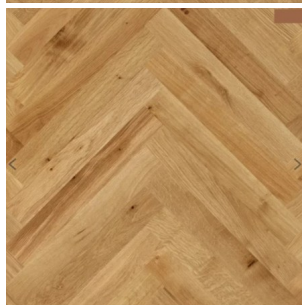

X Parquet Spina Italiana 90° Rovere Finitura Mielato

Parquet Spina Italiana 90° in Rovere, colore chiaro, larghezza mm70, spazzolato, bisellato su 4 lati , verniciato UV, 2 strati di cui uno nobile mm4, adatto a riscaldamento a pavimento, alta resistenza.

Il parquet a Spina Italiana 90° con finitura Mielato è un parquet prefinito 2 strati in rovere spazzolato, bisellato su 4 lati, verniciato UV.

Il listone ha una larghezza di mm70 e una lunghezza di mm440 e presenta un supporto in Betulla da mm7 più uno strato di nobile da mm4.