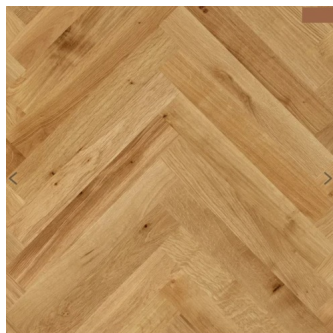

X Parquet Spina Italiana 90° Rovere Finitura Mielato

Parquet Spina Italiana 90° in Rovere, colore chiaro, larghezza mm70, spazzolato, bisellato su 4 lati , verniciato UV, 2 strati di cui uno nobile mm4, adatto a riscaldamento a pavimento, alta resistenza.

Il parquet a Spina Italiana 90° con finitura Mielato è un parquet prefinito 2 strati in rovere spazzolato, bisellato su 4 lati, verniciato UV.

Il listone ha una larghezza di mm70 e una lunghezza di mm440 e presenta un supporto in Betulla da mm7 più uno strato di nobile da mm4.