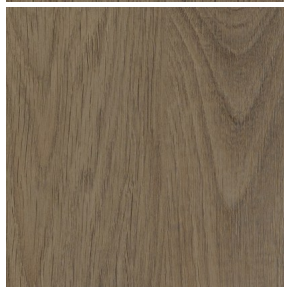

Lotto Pavimento Laminato Finitura Grigio Scuro Mq. 23,84 - € 12,00 al mq.

Pavimento Laminato, colore scuro, spessore mm8, larghezza mm191, lunghezza mm 1200, spazzolato, micro bisellato, incastro a click, adatto a riscaldamento a pavimento, alta resistenza.