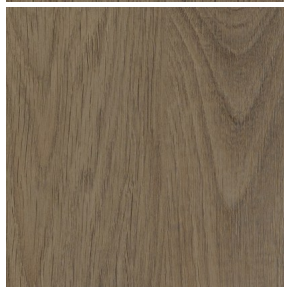

Lotto Pavimento Laminato Finitura Grigio Scuro Mq. 23,84 - € 14,00 al mq.

Pavimento Laminato, colore scuro, spessore mm8, larghezza mm191, lunghezza mm 1200, spazzolato, micro bisellato, incastro a click, adatto a riscaldamento a pavimento, alta resistenza.