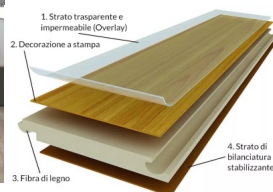

Lotto Pavimento Laminato Finitura Grigio Scuro Mq. 23,84 - € 14,00 al mq.

Pavimento Laminato, colore scuro, spessore mm8, larghezza mm191, lunghezza mm 1200, spazzolato, micro bisellato, incastro a click, adatto a riscaldamento a pavimento, alta resistenza.

Finitura Materica: La superficie presenta una trama leggermente ruvida al tatto che segue le venature del legno, offrendo un'esperienza sensoriale realistica e un'ottima proprietà antiscivolo.

Bisellatura 4V: Ogni doga è lavorata sui bordi per creare un solco leggero che definisce il perimetro. Questo dettaglio esalta la geometria della posa e conferisce al pavimento un aspetto autentico e strutturato. Dona movimento alla superficie e nasconde meglio le piccole imperfezioni del sottofondo, garantendo un risultato visivo impeccabile.

CARATTERISTICHE

ESSENZA: Laminato Effetto Legno
LAVORAZIONE: Spazzolato, micro bisellato su 4 lati
FINITURA: Laccato UV
CLASSE D'ASPETTO: AC4
POSA: Flottante
PAVIMENTO RADIANTE: Idoneo

DIMENSIONI E SPESSORE

FORMATO: mm8x191x1200
STRUTTURA: Fibra di Legno
SPESSORE TOTALE: 8mm
LARGHEZZA: 191mm
LUNGHEZZA: 1200mm
DUREZZA E RESISTENZA: Alta

[Scheda Tecnica](#) 

Recensioni

Nessuna recensione disponibile per questo prodotto.