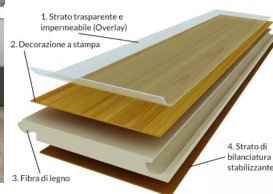

Lotto Pavimento Laminato Finitura Grigio Scuro Mq. 23,84 - € 12,00 al mq.

Pavimento Laminato, colore scuro, spessore mm8, larghezza mm191, lunghezza mm 1200, spazzolato, micro bisellato, incastro a click, adatto a riscaldamento a pavimento, alta resistenza.

Finitura Materica: La superficie presenta una trama leggermente ruvida al tatto che segue le venature del legno, offrendo un'esperienza sensoriale realistica e un'ottima proprietà antiscivolo.

Bisellatura 4V: Ogni dogia è lavorata sui bordi per creare un solco leggero che definisce il perimetro. Questo dettaglio esalta la geometria della posa e conferisce al pavimento un aspetto autentico e strutturato. Dona movimento alla superficie e nasconde meglio le piccole imperfezioni del sottofondo, garantendo un risultato visivo impeccabile.

CARATTERISTICHE

ESSENZA: Laminato Effetto Legno
LAVORAZIONE: Spazzolato, micro bisellato su 4 lati
FINITURA: Laccato UV
CLASSE D'ASPETTO: AC4
POSA: Flottante
PAVIMENTO RADIANTE: Idoneo

DIMENSIONI E SPESSORE

FORMATO: mm8x191x1200
STRUTTURA: Fibra di Legno
SPESSORE TOTALE: 8mm
LARGHEZZA: 191mm
LUNGHEZZA: 1200mm
DUREZZA E RESISTENZA: Alta

[Scheda Tecnica](#) 

Recensioni

Nessuna recensione disponibile per questo prodotto.